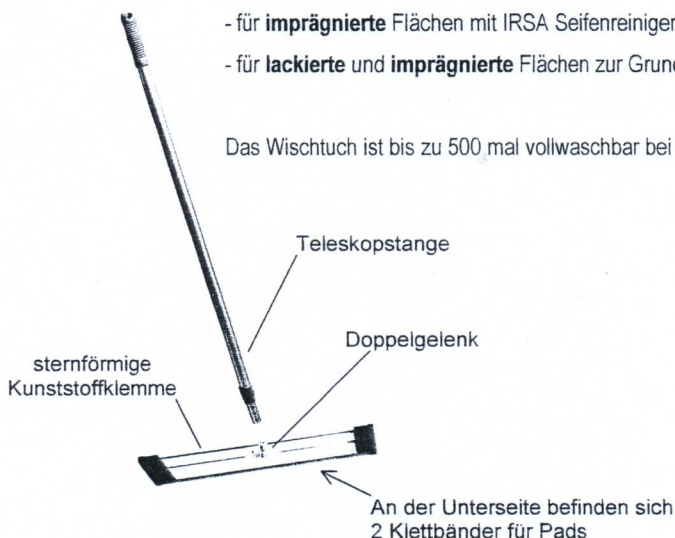

Aufgrund seiner Klettbander an der Unterseite des Gerätes lassen sich auf einfachste Weise verschiedene PADS zum Reinigen oder Polieren von geölten bzw. gewachsten Böden anbringen. Die Öltücher bzw. Wischtücher werden durch Einstecken in die vier sich auf der Oberseite befindlichen sternförmig eingeschnittenen Kunststoffklemmen am Gerät fixiert. Es sollte zum Schutz der Klettbander immer ein PAD angebracht sein.

Zubehör:

BLITZBOY PADS

- für **geölte und/oder gewachste** Oberflächen
- grünes Pad - zur Reinigung und Entfernung stark verschmutzter Wachsschichten
- beiges Pad - zum Auftragen von IRSA NATURA HARTWACHS bzw. IRSA ÖLEN (z.B. IRSA PFLEGEÖL) und zur Reinigung und Entfernung mittelstark verschmutzter Oberflächen
- weißes Pad - zum Aufpolieren von IRSA NATURA HARTWACHS und als Grundpad für alle Arbeiten der Unterhaltsreinigung mit dem ÖL- oder WISCHTUCH

ÖLTÜCHER

- vorgeölte Tücher zur Reinigung und Pflege **geölter** Oberflächen

WISCHTÜCHER

- zur nebelfeuchten Unterhaltsreinigung und Pflege für **lackierte** Flächen mit IRSA Aqua Star, IRSA Aqua Clean, IRSA Kork Clean, IRSA Aqua Star R9
- für **imprägnierte** Flächen mit IRSA Seifenreiniger und IRSA Pflegemilch
- für **lackierte und imprägnierte** Flächen zur Grundreinigung mit IRSA Grundreiniger G88

Das Wischtuch ist bis zu 500 mal vollwaschbar bei 95°C.

Unsere anwendungstechnische Beratung in Wort und Schrift und aufgrund von Versuchen erfolgt nach bestem Wissen, gilt jedoch nur als unverbindlicher Hinweis und befreit Sie nicht von der eigenen Prüfung der von uns gelieferten Produkte auf ihre Eignung für beabsichtigte Verfahren und Zwecke. Anwendung, Verwendung und Verarbeitung der Produkte erfolgen außerhalb unserer Kontrollmöglichkeiten und liegen daher ausschließlich in Ihrem Verantwortungsbereich. Selbstverständlich gewährleisten wir musterkonforme und gleichbleibende Qualität unserer Produkte. Mit Erscheinen eines neuen „Technischen Merkblatts“ verliert das vorherige seine Gültigkeit!